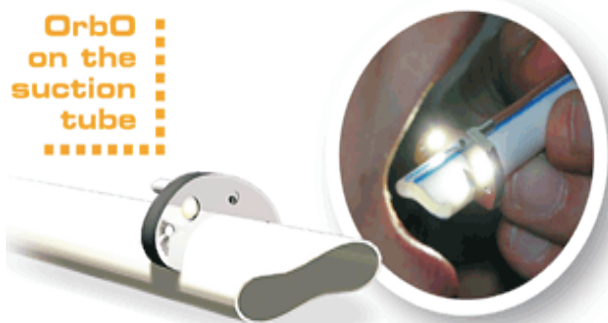

# OraLight

OraLight este o sursa de lumina revolutionara, care permite iluminarea totala si eficienta a cavitatii bucale din interior. Este mic, aproape lipsit de greutate, "hands free" si extrem de simplu de folosit.

OraLight se monteaza cu usurinta pe tubul de aspiratie sau pe aspiratorul de saliva, ramanand acolo pe toata durata de tratament a pacientului.

Spre deosebire de alte surse de lumina, OraLight ilumineaza cavitatea bucala din interior, asigurand ca mainile doctorului si instrumentarul sa nu blocheze calea luminii. De asemenea previne reflectia luminii dinspre dinti.

Unghiul de iluminare este unic, contribuind astfel la prevenirea zonelor intunecate.

OraLight consta in trei parti, o sursa de lumina, care se monteaza pe tubul de aspiratie sau pe aspiratorul de saliva ( OraLight este disponibil in patru dimensiuni ), un acumulator ( care genereaza corect si eficient energia ), si un incarcator.

## Specification

- ✔ Light intensity - approx 2500 ft-candles
- ✔ Light life - approx 50k hrs
- ✔ Autoclavable - yes
- ✔ Working duration - endless, power socket driven

OrbO  
on the  
suction  
tube

High brightness  
power LEDs